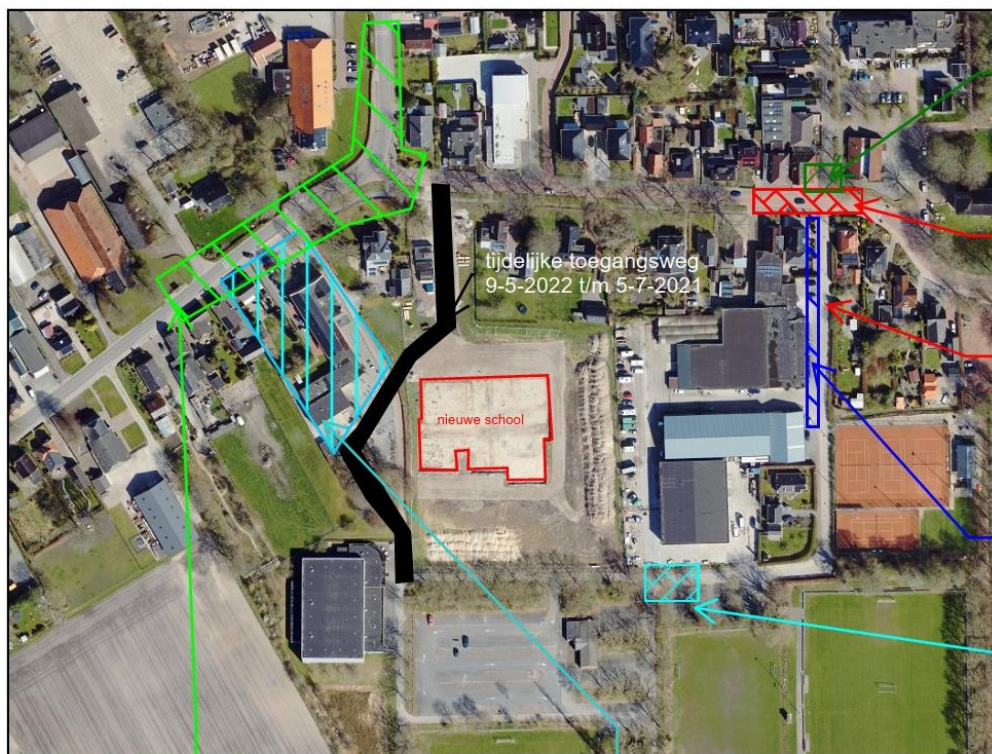

Kugelslaan - Hoofdweg - Westerlaan:

Vanaf maandag 16 mei wordt er gestart met het aanpassen van de Kugelslaan en aansluitend de aanpassingen van de kruising Kugelslaan - Hoofdweg - Westerlaan. De kruising wordt aangepast zodat deze past bij de inrichting van een schoolzone.

Om de werkzaamheden uit te kunnen voeren wordt de kruising tijdelijk afgesloten, let dus goed op de bebording voor de omleiding.

Kruising Hoofdweg - Damsterweg:

De kruising Hoofdweg ten hoogte van de nieuwe toegangsweg (huidige plek CBS de Zonnewijzer) wordt naar een 30 zone. Ook de doorgaande weg Hoofdweg naar de Damsterweg wordt aanpast.

Onder andere de rijbreedte wordt versmald, er komen plateaus en de voorrangssituatie wordt aangepast. Ook zullen de bushaltes die nabij de oude locatie van CBS de Zonnewijzer staan worden verplaatst. Houd de bushaltes in de gaten voor de berichtgeving hierover.

Om deze werkzaamheden uit te kunnen voeren wordt de weg afgesloten in de periode van 20 juni tot en met 13 juli, let dus goed op de bebording voor de omleiding.

Zie onderstaand overzicht voor alle werkzaamheden de komende periode.