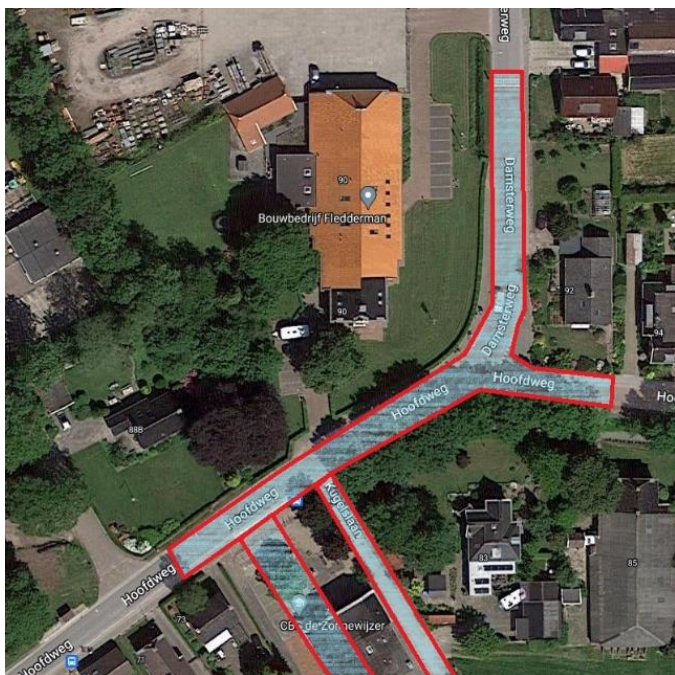

MEI 2022

Verkeer

In de komende maanden gaat er veel gebeuren in de directe omgeving van het nieuwe kindcentrum. Maandag 9 mei is er een tijdelijke toegangsweg naar het nieuwe kindcentrum. De verkeerssituatie is voor iedereen wennen. Iedereen zal zijn of haar route naar school of kinderopvang moeten vinden.

Houd elkaar goed in de gaten als je naar het nieuwe kindcentrum gaat, of dit met de auto lopend, of met de fiets is. Let op elkaar!

Tijdens de eerste dagen naar school zullen er verkeersregelaars aanwezig zijn om iedereen te helpen de juiste route naar school te vinden.

Kugelslaan - Hoofdweg - Westerlaan:

Vanaf maandag 16 mei wordt er gestart met het aanpassen van de Kugelslaan en aansluitend de aanpassingen van de kruising Kugelslaan - Hoofdweg - Westerlaan. De kruising wordt aangepast zodat deze past bij de inrichting van een schoolzone.

Om de werkzaamheden uit te kunnen voeren wordt de kruising tijdelijk afgesloten, let dus goed op de bebording voor de omleiding.

Kruising Hoofdweg - Damsterweg:

De kruising Hoofdweg ten hoogte van de nieuwe toegangsweg (huidige plek CBS de Zonnewijzer) wordt naar een 30 zone. Ook de doorgaande weg Hoofdweg naar de Damsterweg wordt aanpast.