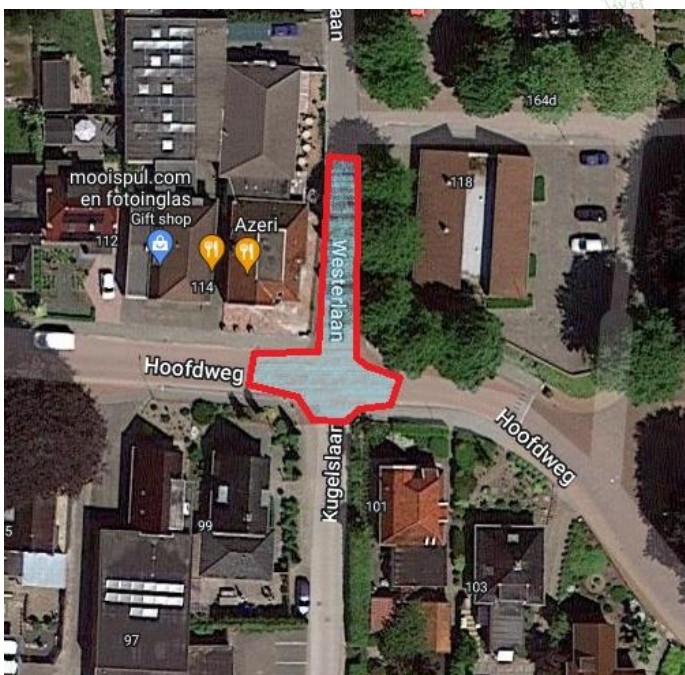

MEI 2022

Verkeer

In de komende maanden gaat er veel gebeuren in de directe omgeving van het nieuwe kindcentrum. Maandag 9 mei is er een tijdelijke toegangsweg naar het nieuwe kindcentrum. De verkeerssituatie is voor iedereen wennen. Iedereen zal zijn of haar route naar school of kinderopvang moeten vinden.

Houd elkaar goed in de gaten als je naar het nieuwe kindcentrum gaat, of dit met de auto lopend, of met de fiets is. Let op elkaar!

Tijdens de eerste dagen naar school zullen er verkeersregelaars aanwezig zijn om iedereen te helpen de juiste route naar school te vinden.

Kugelslaan - Hoofdweg - Westerlaan:

Vanaf maandag 16 mei wordt er gestart met het aanpassen van de Kugelslaan en aansluitend de aanpassingen van de kruising Kugelslaan - Hoofdweg - Westerlaan. De kruising wordt aangepast zodat deze past bij de inrichting van een schoolzone.

Om de werkzaamheden uit te kunnen voeren wordt de kruising tijdelijk afgesloten, let dus goed op de bebording voor de omleiding.

Kruising Hoofdweg - Damsterweg:

De kruising Hoofdweg ten hoogte van de nieuwe toegangsweg (huidige plek CBS de Zonnewijzer) wordt naar een 30 zone. Ook de doorgaande weg Hoofdweg naar de Damsterweg wordt aanpast.