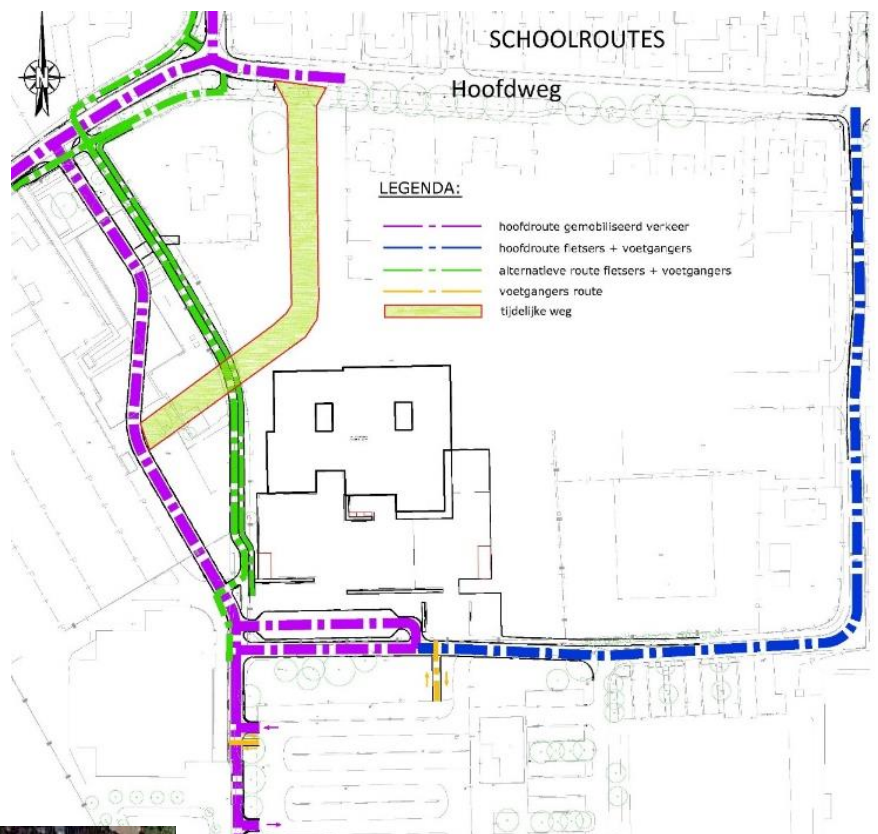

MEI 2022

Verkeer

In de komende maanden gaat er veel gebeuren in de directe omgeving van het nieuwe kindcentrum. Maandag 9 mei is er een tijdelijke toegangsweg naar het nieuwe kindcentrum. De verkeerssituatie is voor iedereen wennen. Iedereen zal zijn of haar route naar school of kinderopvang moeten vinden.

Houd elkaar goed in de gaten als je naar het nieuwe kindcentrum gaat, of dit met de auto lopend, of met de fiets is. Let op elkaar!

Tijdens de eerste dagen naar school zullen er verkeersregelaars aanwezig zijn om iedereen te helpen de juiste route naar school te vinden.

Kugelslaan - Hoofdweg - Westerlaan:

Vanaf maandag 16 mei wordt er gestart met het aanpassen van de Kugelslaan en aansluitend de aanpassingen van de kruising Kugelslaan - Hoofdweg - Westerlaan. De kruising wordt aangepast zodat deze past bij de inrichting van een schoolzone.

Om de werkzaamheden uit te kunnen voeren wordt de kruising tijdelijk afgesloten, let dus goed op de bebording voor de omleiding.

Kruising Hoofdweg - Damsterweg:

De kruising Hoofdweg ten hoogte van de nieuwe toegangsweg (huidige plek CBS de Zonnewijzer) wordt naar een 30 zone. Ook de doorgaande weg Hoofdweg naar de Damsterweg wordt aanpast.